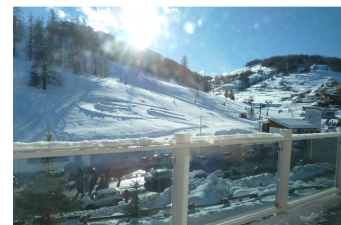

**VALBERG 06 - CHALET D'EXCEPTION 265 m<sup>2</sup>**  
, France**Description**

MAGNIFIQUE CHALET SCANDINAVE, situé à proximité immédiate des pistes. intérieur et extérieur en bois massif, chauffage au sol, sauna, tout le confort du bois dans l'aménagement de toutes les pièces. garage double.