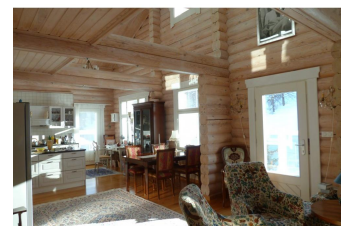

**VALBERG 06 - CHALET D'EXCEPTION 265 m<sup>2</sup>**  
, France**Description**

MAGNIFIQUE CHALET SCANDINAVE, situé à proximité immédiate des pistes. intérieur et extérieur en bois massif, chauffage au sol, sauna, tout le confort du bois dans l'aménagement de toutes les pièces. garage double.