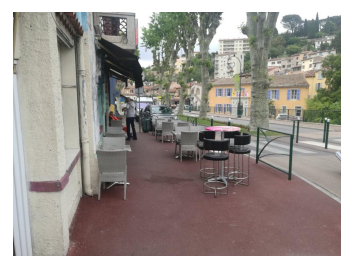

Villeneuve louvet village - fond de commerce - Bar - Restaurant - 424 000 €
, France

Description

Fond de commerce - Restaurant -PMU - FDJ - auberge sur 600 m2 décomposé comme suit : un bar - une salle de bar - une salle de restaurant 90 couverts - 2 terrasses 30 + 60 couverts - 4 studios au rez de chaussée - 2 studios au 1er étage - un 2 pièces au 1er étage avec grande terrasse privative - la partie habitable est à rénover.