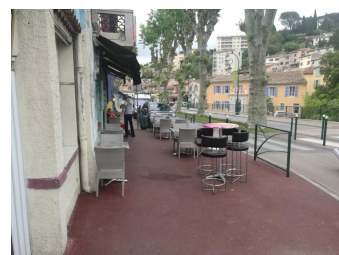

Villeneuve louvet village - fond de commerce - Bar - Restaurant - 424 000 €
, France

Description

Fond de commerce - Restaurant -PMU - FDJ - auberge sur 600 m2 décomposé comme suit : un bar - une salle de bar - une salle de restaurant 90 couverts - 2 terrasses 30 + 60 couverts - 4 studios au rez de chaussée - 2 studios au 1er étage - un 2 pièces au 1er étage avec grande terrasse privative - la partie habitable est à rénover.